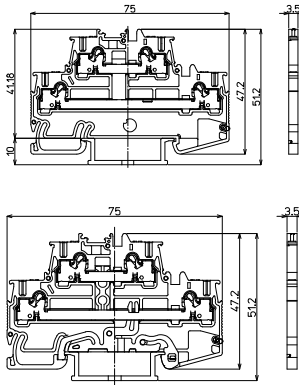

### 【寸法図】

### 【一般仕様】

電線サイズ/定格通電電流	0.08mm <sup>2</sup> ~1.5mm <sup>2</sup> -17.5A
定格絶縁電圧	AC DC500V
電線むき長さ	10~11mm