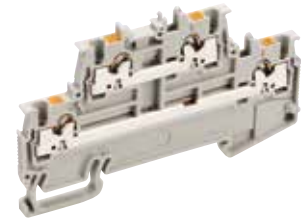

# VTXW-1.5/2(-PE) 1.5mm<sup>2</sup>, 17.5A