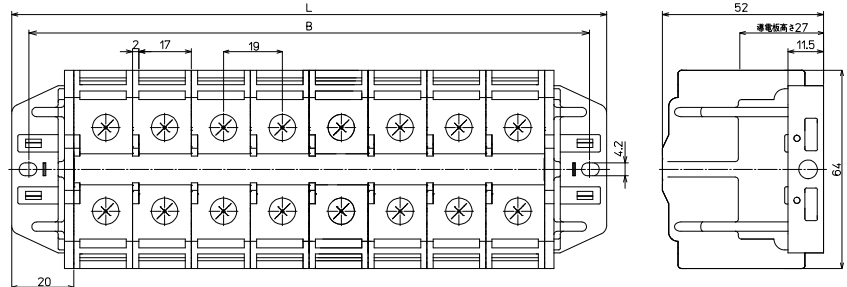

直取付式 組端子台 (組立完成品)

【注文形式】

FPSK-100-□P

極数 □

(販売単位:1)

【寸法図】

【寸法表】

極数P	1	2	3	4	5	6	7	8	9	10	11	12	13	14	15
端子台全長L	59	78	97	116	135	154	173	192	211	230	-	-	-	-	-
取付ピッチB	48	67	86	105	124	143	162	181	200	219	-	-	-	-	-
シャフト長さ	57	76	95	114	133	152	171	190	209	228	-	-	-	-	-

記名板の長さ = 端子幅(19mm) × 極数(P)

【構成部品】

中間板	FPS-100
側板	FPS-100K
記名板	AM-10
シャフト	SF3

【価格表】

極数P	1	2	3	4	5	6	7	8	9	10
標準価格 (税抜)	576円	897円	1,217円	1,537円	1,857円	2,178円	2,498円	2,818円	3,138円	3,459円